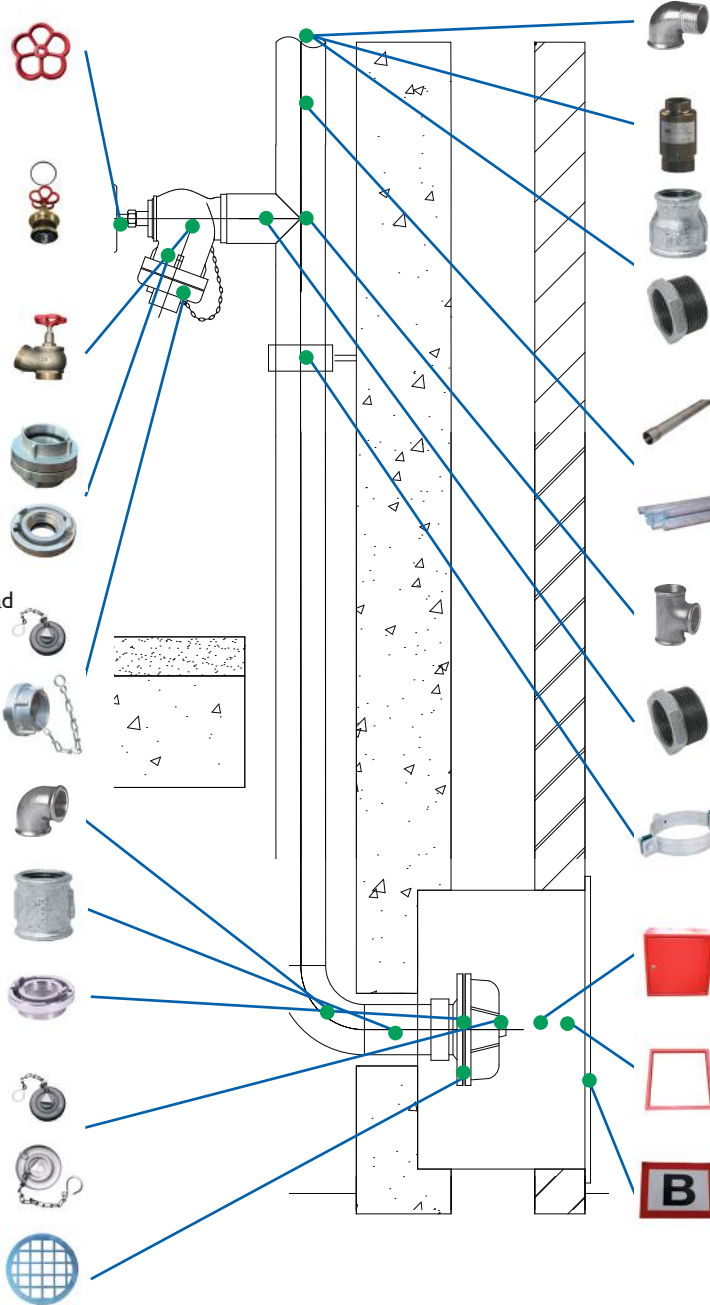

Artikelnummer: 348005

GY knie 90gr, 3", verzinkt

Artikelnummer: 330533

GY ronde sok egaal, 3", verzinkt

Artikelnummer: 330653

Storz aansluitstuk 3" buitendraad

Artikelnummer: 348013

**AWG schroef blinddeksel 2" buiten-
draad incl. zwart rubber afdichting**

Artikelnummer: 348015

AWG schroefdeksel 65 met slot

Artikelnummer: 348068

Storz zeef t.b.v. Storz koppeling, 2/12"

Artikelnummer: 348019

GY knie 90gr, 1.1/4", verzinkt

Artikelnummer: 330544

**KW be-/ontluchter 2200L, 2" bu.dr.
x 1.1/4" bi.dr.**