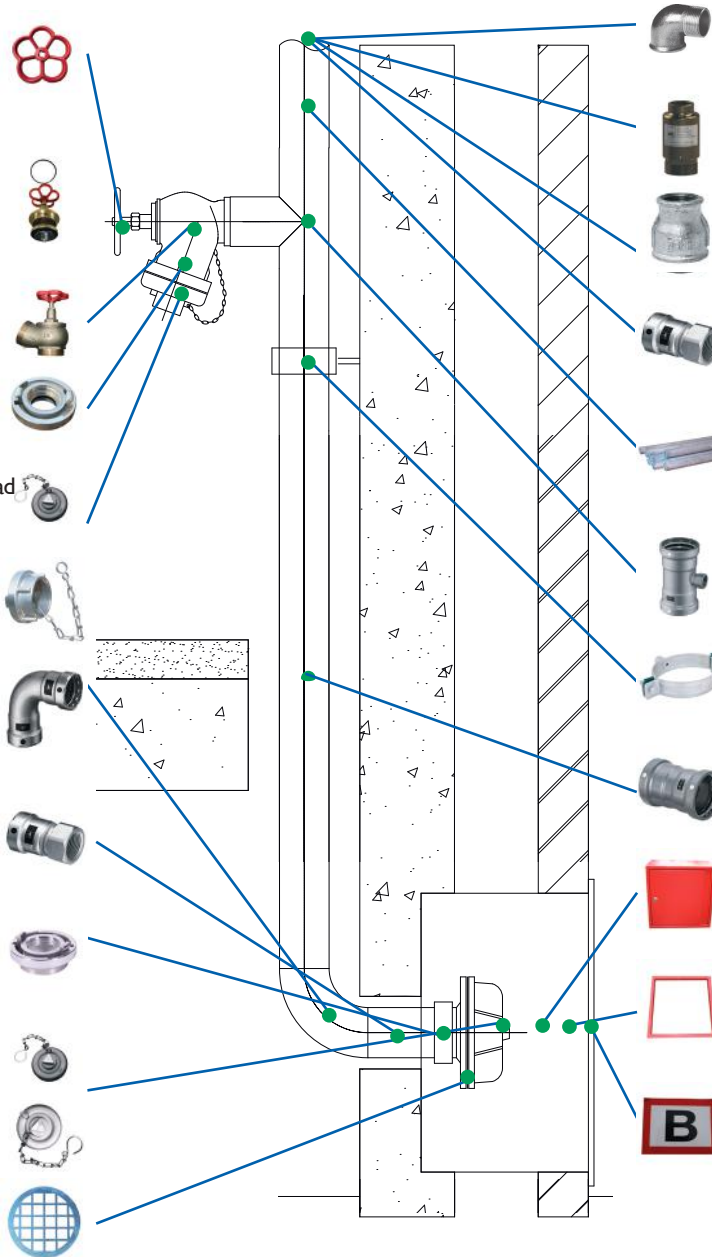

Hennep op knot, 200 g

Artikelnummer: 610179

Loctite 577 schroefdraad-
afdichting, 250ml

Artikelnummer: 610607

Standaard zaagblad TCT voor
PVC-staal-koper-SML

Artikelnummer: 900389

Storz sleutel

Artikelnummer: 348024