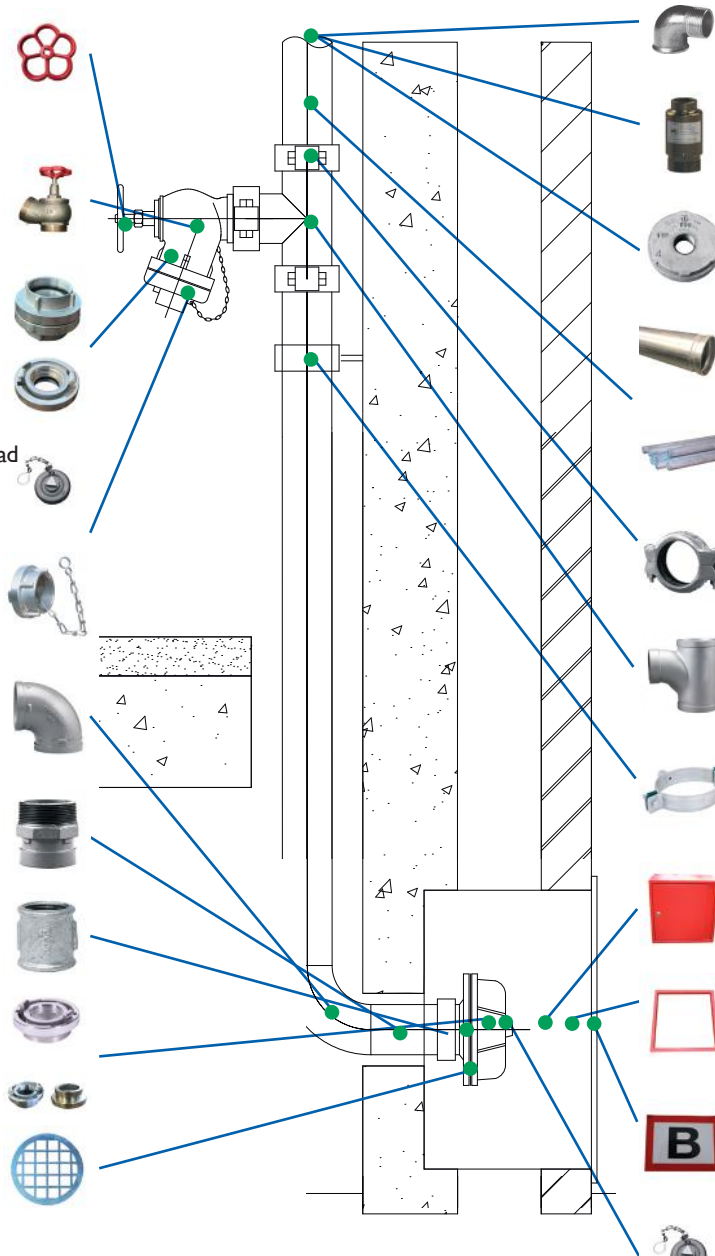

Zagen 3"

Artikelnummer: 347918

Groefkosten 3"

Artikelnummer: 347936

Verhuur

Rolgroef-apparaat 2-6"

Artikelnummer: 348040

Draagbare rolgroever 2-6"

Artikelnummer: 348053

Rolbok t.b.v. rolgroefapparaat

Artikelnummer: 348057

Let op!

Bij voedingsaansluiting keuze uit

Gevelkast + daglijst

Artikelnummer: 348050 + 348055

Storz zeef

Artikelnummer: 348019

AWG schroefdeksel met slot

Artikelnummer: 348068

GY knie 90gr, 1.1/4", verzinkt

Artikelnummer: 330544

KW be-/ontluchter 2200L, 2" bu.dr. x 1.1/4" bi.dr.

Artikelnummer: 348023

VSH Shurjoint overgang concentrisch MF - 88,9mm x 2", verzinkt