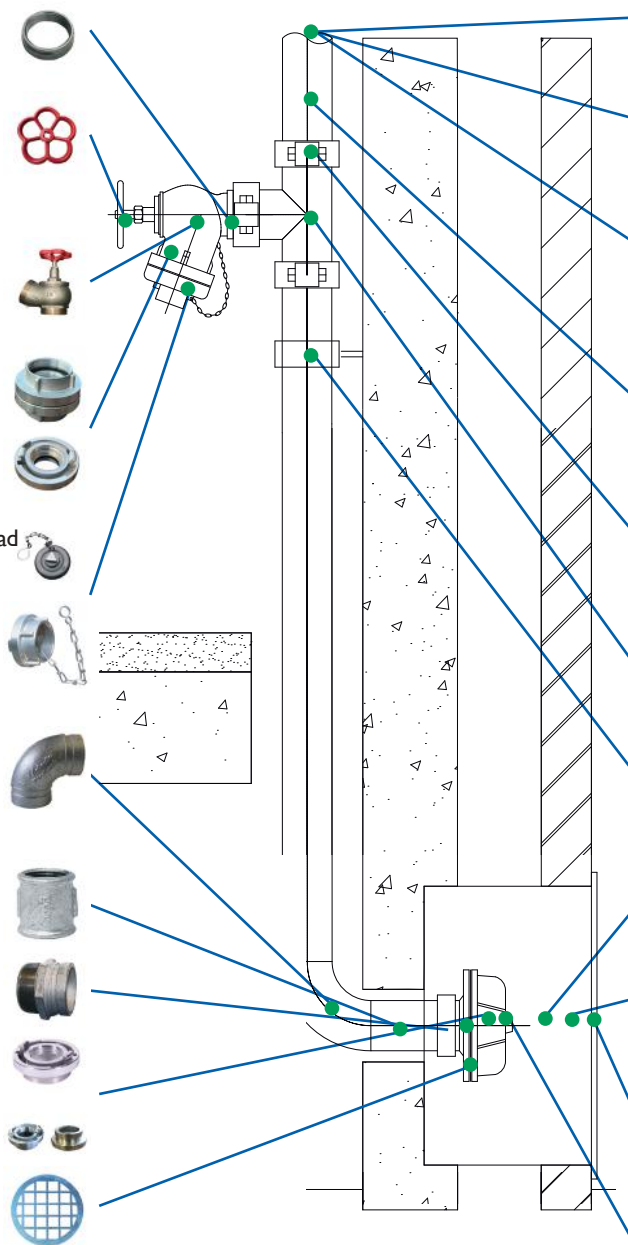

Een overzicht van het assortiment met groef verbindingen

Dit systeem kan ook prefab worden aangeleverd.

Verloop 3" groef (88.9) x 2.1/2" bi.dr.
Artikelnummer: 345955

Handwiel t.b.v. brandkraan, 8mm
Artikelnummer: 348026

Handwiel t.b.v. brandkraan, 11mm
Artikelnummer: 348028

Messing brandkraan 2.1/2" buitendraad
Artikelnummer: 348027

Messing brandkraan 2" buitendraad
Artikelnummer: 348025

AWG aansluitstuk 2.1/2" binnendraad
Artikelnummer: 348012

AWG aansluitstuk 2" binnendraad
Artikelnummer: 348011

AWG schroef blinddeksel 2" buitendraad
incl. zwart rubber afdichting
Artikelnummer: 348015

Storz blinddeksel met ketting, nok 81
incl. wit rubber afdichting
Artikelnummer: 348005

Victaulic bocht 90gr.
Style 001 - 88.9 mm, verzinkt
Artikelnummer: 348377

GY ronde sok egaal, 3", verzinkt
Artikelnummer: 330653

Nippel 3" bu.dr. x ril
Artikelnummer: 348001

Storz aansluitstuk 3" buitendraad
Artikelnummer: 348013

Storz aansluitstuk 3" groef
Artikelnummer: 348014

Storz zeef t.b.v. Storz koppeling, 2/12"
Artikelnummer: 348019

Accessoires

Griffon Silpat® pot, 450g
Artikelnummer: 616081

Loctite 577 schroefdraad-
afdichting, 250ml
Artikelnummer: 610607

Hennep op knot, 200 g
Artikelnummer: 610179

Victaulic smeermiddel
125g Artikelnummer: 348636
907g Artikelnummer: 348637

Storz sleutel
Artikelnummer: 348024